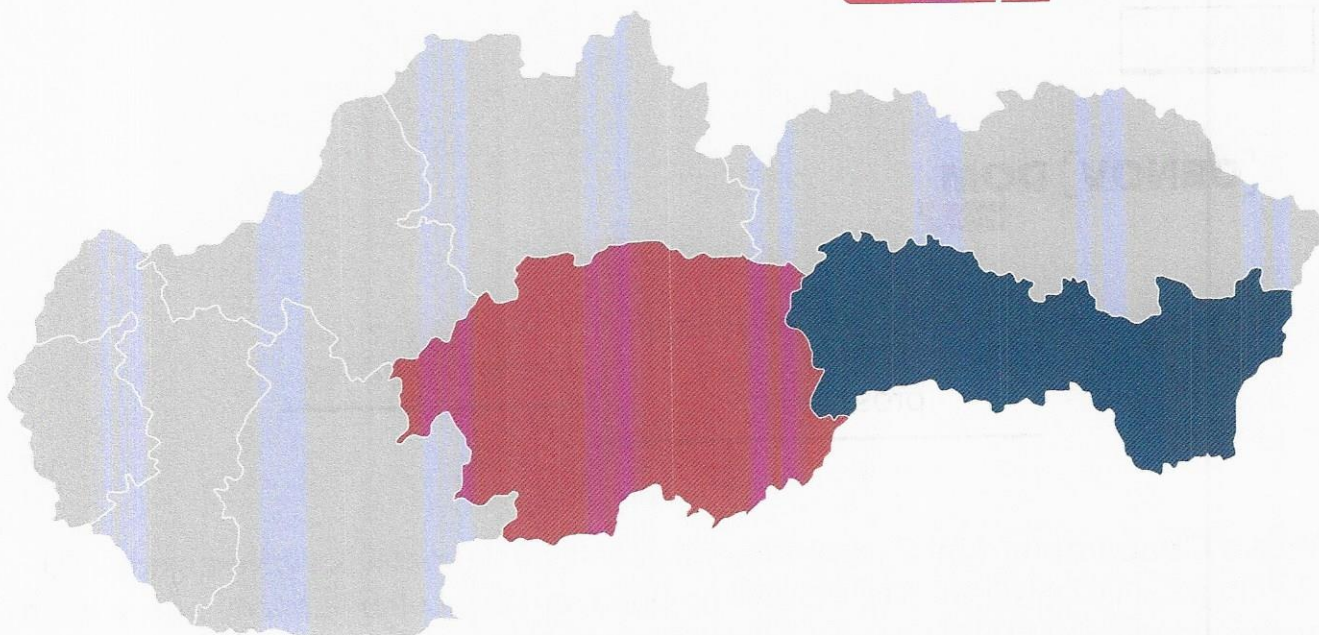

[OBNOV] DOM

mini 2